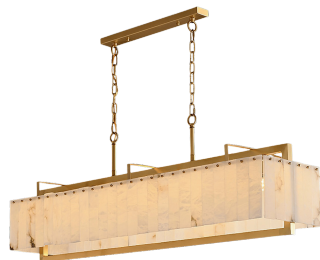

Urbisca

#CEF7WRQNK1P20FI

Złoty i biały
Alabaster, Metal
100/125cm długość - 21cm szerokość