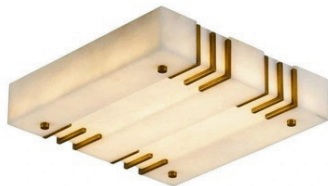

Beżowy + Orzechowy
Drewno, Trawertyn
Średnica 17cm x Wysokość 15cm

Tanner Disc

#BEZ-PD-1782

Czarny/Beżowy
Trawertyn, Szkło
Średnica 25cm x Wysokość 15cm

Gwiezdaron

#U8T3E46V64JGNMI

Czarny trawertyn i ciemny orzech
Trawertyn i drewno
Ø 45/58 cm