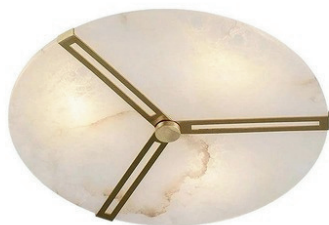

#LAM-PD-8440

Biały / Mosiądz, Złoty
Alabaster

3 warianty wielkości

Bilbao

#LAM-PD-7275

Złoty i biały
Alabaster, Mosiądz

4 warianty wielkości

Quito