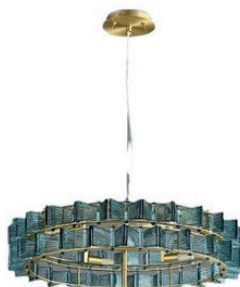

Ealing

#ZOT-PD-6288

Złoty / Mosiądz
Metal
Średnica 40 + 60 + 80cm x
Wysokość 80cm

Raindropa

#RAI-PD-5561

Brązowy / Rdzawy, Czarny
Mosiądz, Szkło
3 Warianty wielkości

Luminario

#NOWOCZESNY-D4SRB