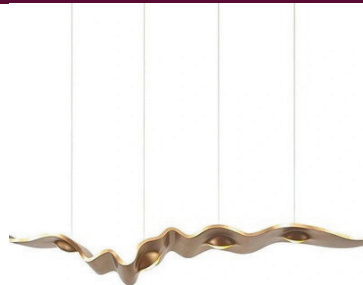

Ribbon

#LAM-PD-1418

Złoty/Mosiądz
Aluminium, Metal
4 warianty wielkości