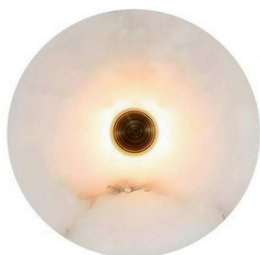

Okrounda

#LAM-PD-TS9XWX

Złoty/Mosiądz i Biały
Alabaster, Mosiądz
8 wariantów wielkości

Flute

#LAM-PD-IJ32CI

Złoty/Mosiądz
Alabaster, Mosiądz
Średnica 7cm x Wysokość 38cm

Melange

#LAM-PD-5EVUEZ

Biały, Czarny, Złoty
Alabaster, Metal, Mosiądz
2 warianty wielkości